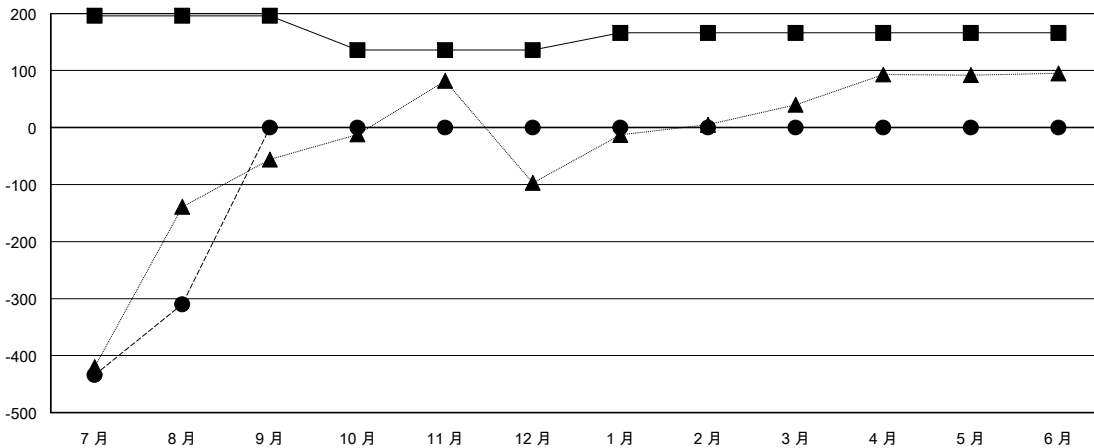

MONTHLY MEMBERSHIP PROGRESS REPORT

District 300A2

Results as of: 08/31/2017

GMT: PEI-JEN CHEN

地點 REP OF CHINA

GMT憲章區

分會			
成果 2017-2018			
季	新分會目標	新會	會員流失的分會
7月/8月/9月	1	0	3
10月/11月/12月	1	0	0
1月/2月/3月	1	0	0
4月/5月/6月	0	0	0

位會員@每位須繳			
成果 2017-2018			
季	會員淨增長目標	實際會員增長數	實際退會會員 (包括轉會)
7月/8月/9月	196	508	818
10月/11月/12月	-60	0	0
1月/2月/3月	30	0	0
4月/5月/6月	0	0	0

目標與實際新會累積

目標和實際會員累積

已取消的分會: 3	86 CLUBS OF 116 增添1位或以上的新會員	性別分佈 男 2,384 (63.24%) 女 1,386 (36.76%) 年度女性會員百分比目標: 5%
放棄的會員 過世 4 分會已取消 0 其他 814 總計 818	點擊這裡取得累計會員數據	總計家庭單位會員數 600 支付減半會費的家庭會員 321