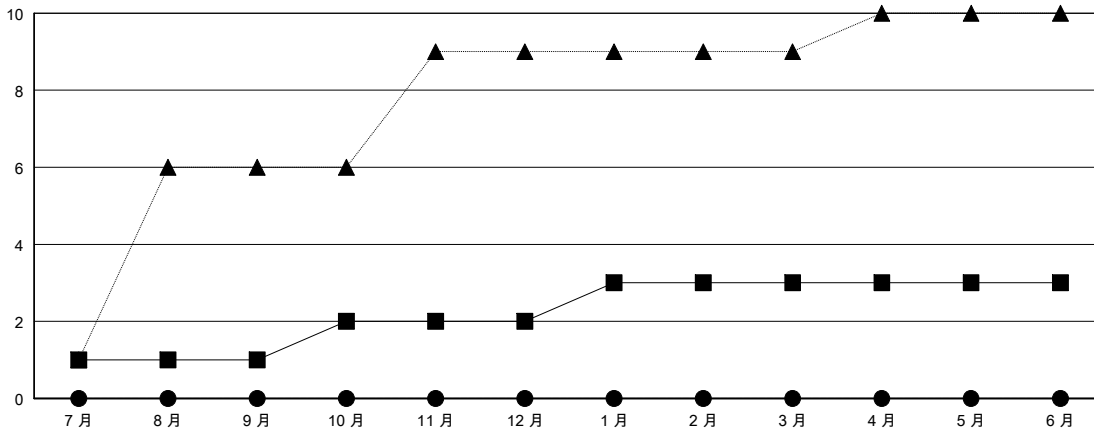

MONTHLY MEMBERSHIP PROGRESS REPORT

District 300A2

Results as of: 08/31/2017

GMT: PEI-JEN CHEN

地點 REP OF CHINA

GMT憲章區

分會			
成果 2017-2018			
季	新分會目標	新會	會員流失的分會
7月/8月/9月	1	0	3
10月/11月/12月	1	0	0
1月/2月/3月	1	0	0
4月/5月/6月	0	0	0

位會員@每位須繳			
成果 2017-2018			
季	會員淨增長目標	實際會員增長數	實際退會會員 (包括轉會)
7月/8月/9月	196	508	818
10月/11月/12月	-60	0	0
1月/2月/3月	30	0	0
4月/5月/6月	0	0	0

目標與實際新會累積

目標和實際會員累積

已取消的分會: 3	86 CLUBS OF 116 增添1位或以上的新會員	性別分佈 男 2,384 (63.24%) 女 1,386 (36.76%) 年度女性會員百分比目標: 5%
放棄的會員 過世 4 分會已取消 0 其他 814 總計 818	點擊這裡取得累計會員數據	總計家庭單位會員數 600 支付減半會費的家庭會員 321